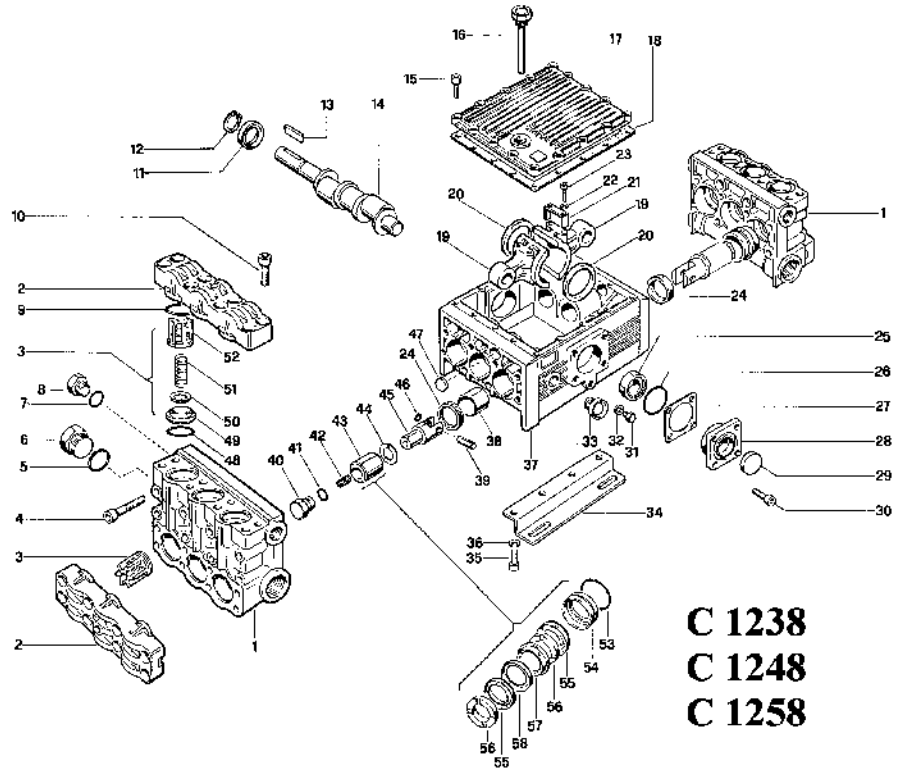

C SERIES

- C-1238
- C-1248 (106474)
- C-1258 (106475)

C 1238
C 1248
C 1258

POS	VENDOR #	SM #	DESCRIPTION	#	PCS
1	730128282	107063	Brass Pump Head	2	
2	730126282	107005	Valve Cap	4	
3-Kit 45	739824973	107007	Valve Assembly	12	
4	864120002	107018	Screw	16	
5	803209002	107009	O-Ring	2	
6	852740002	107188	Plug, 1 1/4"	2	
7	803218002	107148	O-Ring	2	
8	852693002	107182	Cap 3/4"	2	
9-Kit 45/117	803263002	107069	O-Ring	12	
10	864200002	107040	Galvanized Screw	32	
11-Kit 117	802143002	107692	Oil Seal	1	
12	801264002	108766	Shaft Ring	1	
13	806585002	107011	Key	1	
14/1	730319262	107015	Crankshaft (1248)	1	
14/2	730037262	107866	Crankshaft (1258)	1	
15	862216002	108162	Bolt, Gas Flange	16	
16	853519002	107017	Dipstick	1	
17	760002092	107052	Upper Crankcase Cover	1	
18-Kit 117	760065722	107086	Gasket	1	
19	760301112	107019	Bronze Connecting Rod	6	
20	760302762	107021	Stop Ring	6	
21	760303612	107023	Connecting Rod Fork	6	
22	843651502	107248	Lock Washer	12	
23	861933002	107025	Screw	12	
24-Kit 59/117	802180002	107226	Oil Seal	6	
25	812859002	107008	Roller Bearing	2	
26-Kit 117	803290002	107027	O-Ring	2	
27	730060652	107228	Shim	1	
27	730061652	107029	Shim	1	
28	730003092	107050	Crankcase Cover	2	
29-Kit 117	802099602	107822	Plug	1	