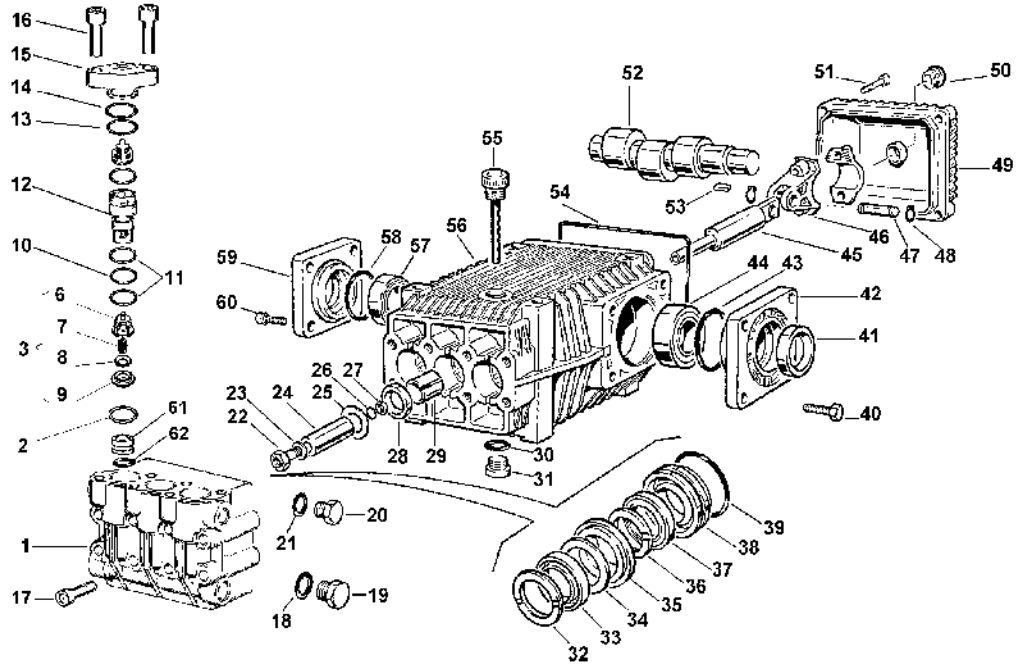

HDL-5040 (105990)
HDL-5045 (105992)
HDL-5050 (105994)

POS	VENDOR #	SM #	DESCRIPTION	#	PCS
1	060060282		Pump Head	1	
2-Kit 93	803182802	AKO	O-Ring	6	
3-Kit 93	069830973	AKO	Check Valve	6	
6-Kit 93	040114322	AKO	Valve Guide	6	
7-Kit 93	380054512	AKO	Spring	6	
8-Kit 93	060068512	AKO	Valve	6	
9-Kit 93	040023512	AKO	Valve Assembly Seat	6	
10-Kit 94	803189002	AKO	O-Ring	3	
11-Kit 94	060066672	AKO	Anti-Extrusion Ring	6	
12-Kit 94	060062532	AKO	Spacer Valve	3	
13-Kit 94	803205002	AKO	O-Ring	3	
14-Kit 94	060067672	AKO	Anti-Extrusion Ring	3	
15	060061282		Cover Valve	3	
16	863880002		Screw	6	
17	863638002		Screw	8	
18	824140002	107901	Washer 1/2" Plug	1	
19	852629002	107180	Plug 1/2"	1	
20	852579002	108732	Plug 3/8"	1	
21	824109002	108490	Copper Gasket	1	
22	060073512		Piston Bolt	3	
23	843655002		Washer	3	
24	060055182	108926	Ceramic Piston	3	
25	843826002	108274	Washer Copper	3	
26	803055002	107863	O-Ring	3	
27	803912002	107804	Backup Ring	3	
28-Kit 37/98	802090002	107898	Oil Seal	3	
29	804300002	107821	Plunger Rod	3	
30-Kit 98	803204002	107877	O-Ring	1	
31	852687002	107889	Plug 3/4" Allen Drain	1	
32-Kit 95/96	802061502	108014	Thrust Ring	3	
33-Kit 95/96	802061602	108710	Super U Packing	3	
34-Kit 95/96	060085322	108925	Anti-Extrusion Ring	3	
35-Kit 96	060063532	AKO	Front Gland	3	
36-Kit 95/96	050019322	108012	Seal Packer	3	
37-Kit 95/96	802061002	AKO	V Packing	3	