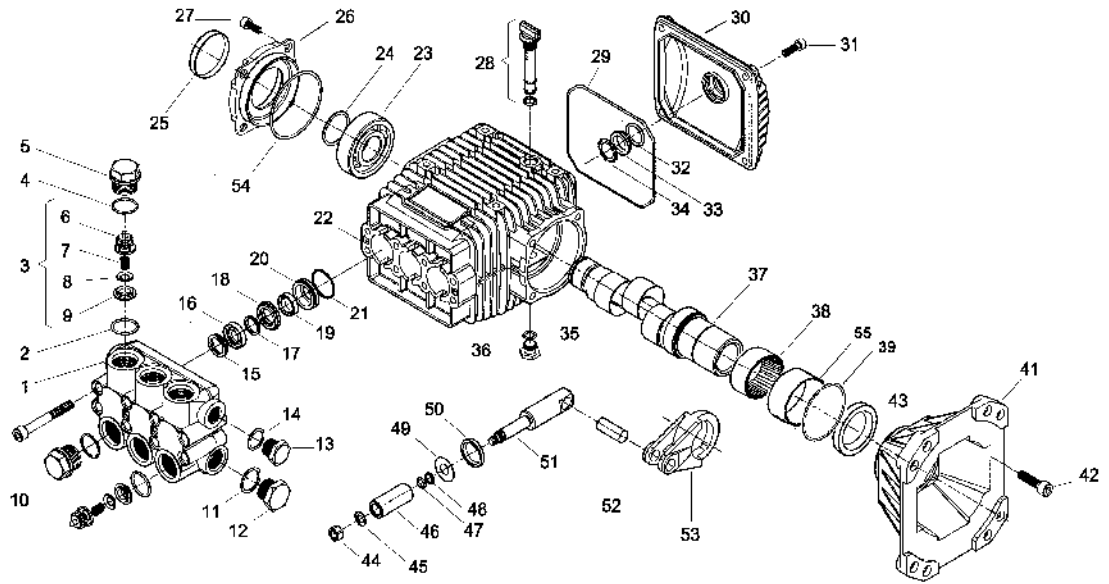

TMG SERIES

TMG-3535 (105900)

TMG-4040 (105902)

TMG-4045 (105904)

TMG-4050 (105906)

TMG-3555 (105908)

POS	VENDOR #	SM #	DESCRIPTION	#	PCS
1	070071282		Pump Head	1	
2-Kit 123	803182002	AKO	O-Ring Dia. 2.62x17.13	6	
3-Kit 123	069846973	AKO	Check Valve	6	
4-Kit 67	803182002	107872	O-Ring Dia. 2.62x17.13	6	
5-Kit 67	070040532	108177	Valve Cap	6	
6-Kit 123	060105322	AKO	Valve Guide	6	
7-Kit 123	070048512	AKO	Spring	6	
8-Kit 123	060104512	AKO	Valve	6	
9-Kit 123	060110512	AKO	Valve Assembly Seat	6	
10	862985002		Bolt, Soc. Head	8	
11	824140002	107901	Washer 1/2" Plug	1	
12	852629002	107180	Oil Drain Plug G 1/2"	1	
13	852579002	108732	Oil Drain Plug G 3/8"	1	
14	824109002	108490	Copper Gasket	1	
15-Kit 69/74	040270322	AKO	Adapter, Male	3	
16-Kit 69/74	802020002	AKO	Packing	3	
17-Kit 69/74	040269322	AKO	Anti-Extrusion Ring	3	
18-Kit 69	040268532	AKO	Front Brass Gland	3	
19-Kit 69/74	802034002	AKO	Low Pressure Seal	3	
20-Kit 69	070016532	AKO	O-Ring	3	
21-Kit 69/74	803080002	AKO	O-Ring	3	
22	070001092	108257	Crankcase	1	
23	812776002	108266	Bearing, Ball	1	
24	801241002	108292	Clip	1	
25-Kit 78	802099602	AKO	Cap, Rear Bearing Oil	1	
26	070003092	108268	Flange	1	
27	862547002	108269	Bolt	4	
28	049832973	108180	Dipstick, 1/4" New Style	1	
29-Kit 78	803210682	AKO	O-Ring	1	