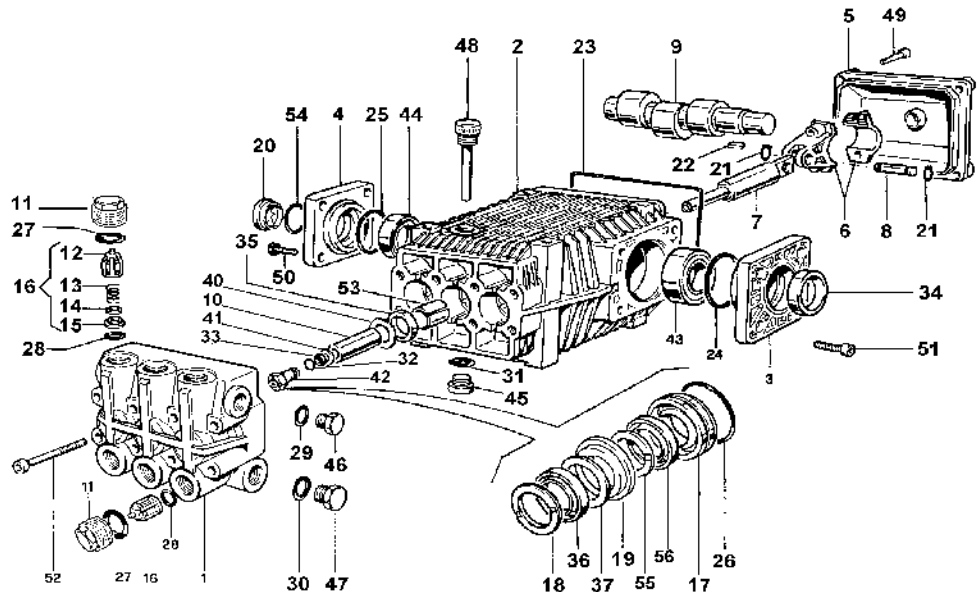

- TTV-3540 (105950)
- TTV-3548 (105952)
- TTV-3555 (105954)
- TTV-3563 (105956)

POS	VENDOR #	SM #	DESCRIPTION	#	PCS
1	060083282		Pump Head	1	1
2	060001092	<b>107831</b>	Crankcase	1	1
3	060016092	<b>107824</b>	Bearing Cover	1	1
4	060017092	<b>107825</b>	Bearing Cover	1	1
5	060003092	<b>107827</b>	Crankcase Cover	1	1
6	069800972	<b>107896</b>	Connecting Rod	3	3
6	862796002	<b>108902</b>	Connecting Rod Screw	6	6
7	060071512		Plunger Rod	3	3
8	060007492	<b>107887</b>	Piston Pin	3	3
9/1	060107262		Crankshaft (3540)	1	1
9/2	060108262		Crankshaft (3548)	1	1
9/3	060109262		Crankshaft (3555, 3563)	1	1
10	060009182	<b>104803</b>	Ceramic Piston	3	3
11-Kit 67	070040532	<b>108177</b>	Ex. Deep Sealing Valve Cap	6	6
12-Kit 123	060105322	<b>AKO</b>	Valve Cage	6	6
13-Kit 123	070048512	<b>AKO</b>	Valve Spring	6	6
14-Kit 123	060104512	<b>AKO</b>	Poppet	6	6
15-Kit 123	060110512	<b>AKO</b>	Valve Seat	6	6
16-Kit 123	069846973	<b>AKO</b>	Check Valves	6	6
17-Kit 86	060036532	<b>AKO</b>	Back Gland	3	3
18-Kit 86/89	802065302	<b>AKO</b>	Thrust Ring	3	3
19-Kit 86	060076532	<b>AKO</b>	Intermediate Ring	3	3
20-Kit 127	060059322	<b>107899</b>	Self Locking Oil Sight Glass	1	1
21	801099002	<b>107823</b>	Clip, Wrist Pin	6	6
22	806534002	<b>107539</b>	Key, Rounded	1	1
23-Kit 127	803210902	<b>107882</b>	O-Ring	1	1
24-Kit 127	803210552	<b>AKO</b>	O-Ring	1	1
25-Kit 127	803210642	<b>107607</b>	O-Ring	1	1
26-Kit 86/89	803080102	<b>107868</b>	O-Ring	3	3
27-Kit 67	803182002	<b>107594</b>	O-Ring	6	6