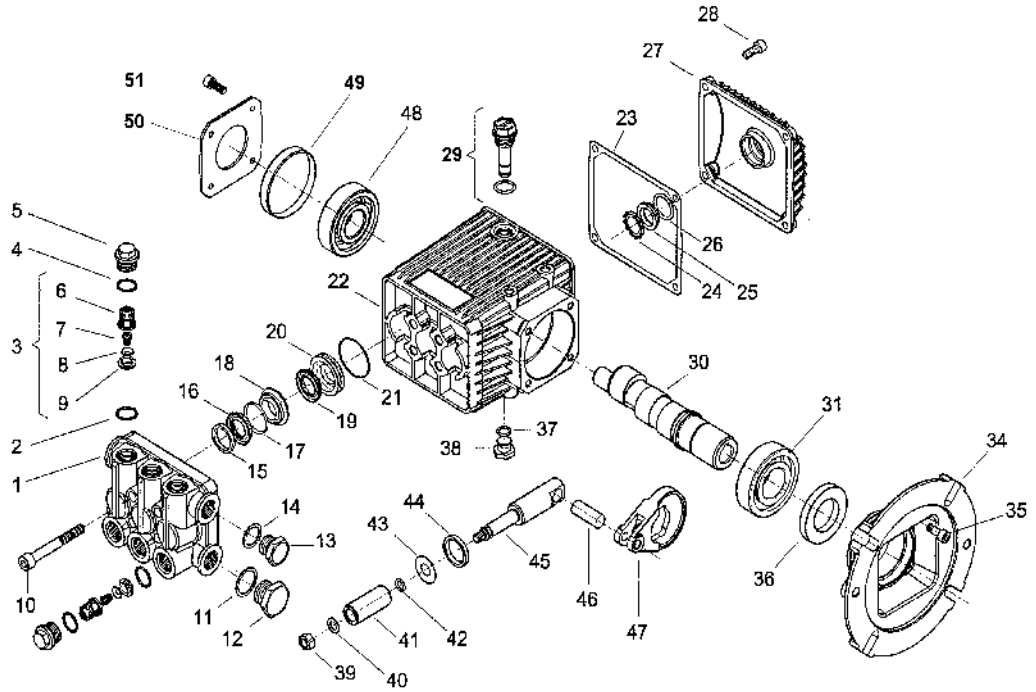

WJH-2121(105830)

WJH-2532

POS	VENDOR #	SM #	DESCRIPTION	#	PCS
1	040109282		Pump Head	1	
2-Kit 84	803060002	AKO	O-Ring	6	
3-Kit 84	049825973	AKO	Check Valve	6	
4-Kit 66	803066002	108863	O-Ring	6	
5-Kit 66	040103532	108861	Valve Cap	6	
6-Kit 84	040024322	AKO	Valve Cage	6	
7-Kit 84	040025512	AKO	Spring	6	
8-Kit 84	040026682	AKO	Poppet	6	
9-Kit 84	040028512	AKO	Seat	6	
10	862900002	108166	Screw	4	
11	824109002	108490	Copper Gasket	1	
12	852579002	108732	Plug 3/8"	1	
13	852579002	108732	Plug 3/8"	1	
14	824109002	108490	Copper Gasket	1	
15-Kit 10/12	050019322	AKO	Seal Packer	3	
16-Kit 10/12	802061002	AKO	V-Packing	3	
17-Kit 10/12	050221322	AKO	External Check Ring	3	
18-Kit 10	050223532	AKO	Front Brass Gland	3	
19-Kit 10/12	802044002	AKO	U Pressure Seal	3	
20-Kit 10	050222532	AKO	Back Brass Gland	3	
21-Kit 10/12	803073002	AKO	O-Ring	3	
22	040101092	108364	Crankcase 1/4"	1	
22	040337092		Crankcase 3/8" (Before 06/2002)	1	
23-Kit 82	050050722	108492	Crankcase Cover Gasket	1	
24	801184002	108181	Ring, Sight Glass	1	
25	040120322	108182	Oil Sight Glass	1	
26-Kit 82	803189002	AKO	O-Ring	1	