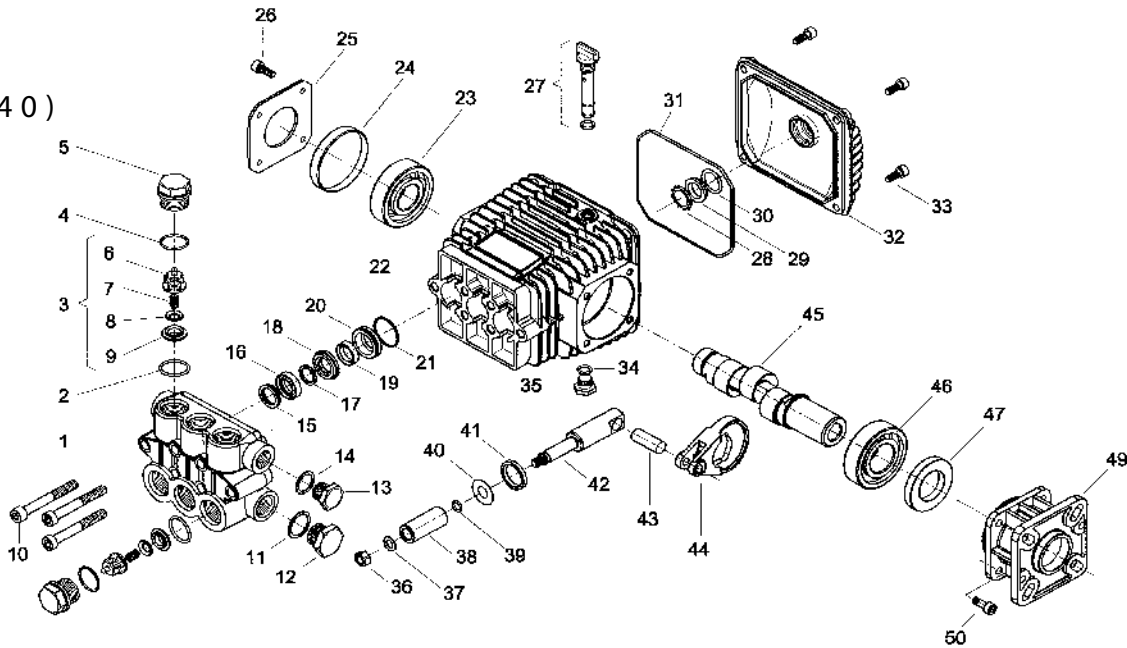

WMG-2625 (105840)

POS	VENDOR #	SM #	DESCRIPTION	#	PCS
1	040119282	<b>108367</b>	Pump Head (D.15)	1	1
2-Kit 124	803182002	<b>AKO</b>	O-Ring Dia. 2.62x17.13	6	6
3-Kit 124	049887973	<b>AKO</b>	Check Valve	6	6
4-Kit 67	803182002	<b>107872</b>	O-Ring Dia. 2.62x17.13	6	6
5-Kit 67	070040532	<b>108177</b>	Valve Cap	6	6
6-Kit 124	040114322	<b>AKO</b>	Valve Guide	6	6
7-Kit 124	040330512	<b>AKO</b>	Spring	6	6
8-Kit 124	060104512	<b>AKO</b>	Valve	6	6
9-Kit 124	040023512	<b>AKO</b>	Valve Assembly Seat	6	6
10	862945002	<b>107356</b>	Bolt, Soc. Head	6	6
11	824140002	<b>107901</b>	Washer 1/2" Plug	1	1
12	852629002	<b>107180</b>	Oil Drain Plug G 1/2"	1	1
13	852579002	<b>108732</b>	Oil Drain Plug G 3/8"	1	1
14	824109002	<b>108490</b>	Copper Gasket	1	1
15-Kit 68/73	040270322	<b>AKO</b>	Seal Packer	3	3
16-Kit 68/73	802020002	<b>AKO</b>	V-Packing	3	3
17-Kit 68/73	040269322	<b>AKO</b>	External V Ring	3	3
18-Kit 68	040268532	<b>AKO</b>	Front Brass Gland	3	3
19-Kit 68/73	802034002	<b>AKO</b>	U Pressure Seal	3	3
20-Kit 68	040166532	<b>AKO</b>	Rear Brass Gland	3	3
21-Kit 68/73	803073002	<b>AKO</b>	O-Ring Dia. 23.52x1.78	3	3
22	040110092	<b>108179</b>	Crankcase	1	1
23	812725102	<b>108593</b>	Bearing	1	1
24-Kit 80	802101002	<b>108250</b>	Rear Bearing Cap	1	1
25	050045612	<b>108306</b>	Side Plate Cover	1	1