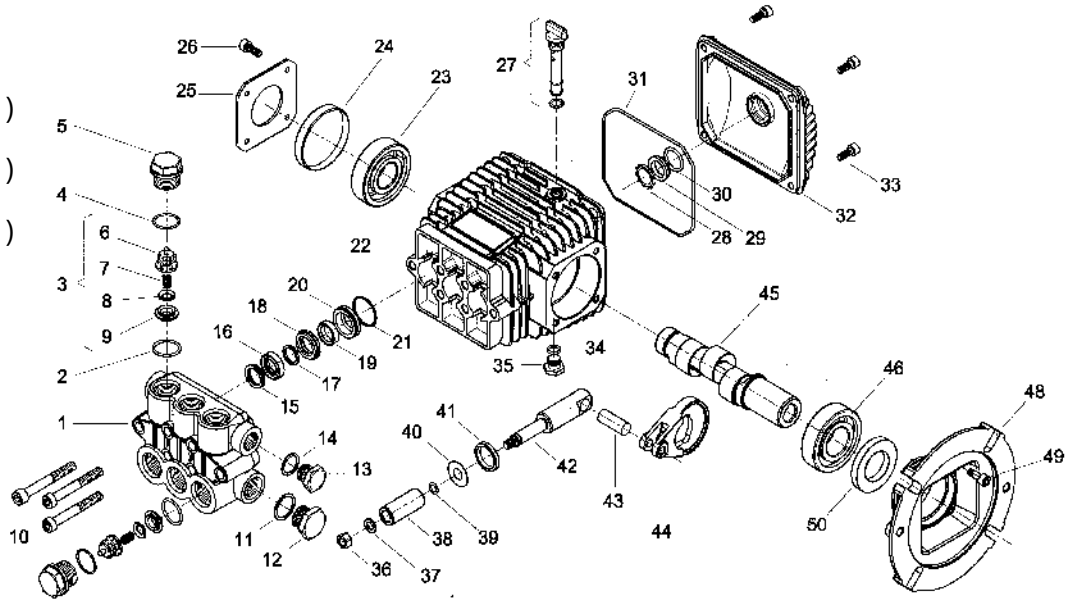

WMH-2521-F (105880)
WMH-2530-F (105882)
WMH-2535-F (105884)

POS	VENDOR #	SM #	DESCRIPTION	#	PCS
1	040119282	108367	Pump Head (D.15)	1	1
2-Kit 124	803182002	AKO	O-Ring Dia. 2.62x17.13	6	6
3-Kit 124	049887973	AKO	Check Valve	6	6
4-Kit 67	803182002	107872	O-Ring Dia. 2.62x17.13	6	6
5-Kit 67	070040532	108177	Valve Cap	6	6
6-Kit 124	040114322	AKO	Valve Guide	6	6
7-Kit 124	040330512	AKO	Spring	6	6
8-Kit 124	060104512	AKO	Valve	6	6
9-Kit 124	040023512	AKO	Valve Assembly Seat	6	6
10	862945002	107356	Bolt, Soc. Head	6	6
11	824140002	107901	Washer 1/2" Plug	1	1
12	852629002	107180	Oil Drain Plug G 1/2"	1	1
13	852579002	108732	Oil Drain Plug G 3/8"	1	1
14	824109002	108490	Copper Gasket	1	1
15-Kit 68/73	040270322	AKO	Seal Packer	3	3
16-Kit 68/73	802020002	AKO	V-Packing	3	3
17-Kit 68/73	040269322	AKO	External V Ring	3	3
18-Kit 68	040268532	AKO	Front Brass Gland	3	3
19-Kit 68/73	802034002	AKO	U Pressure Seal	3	3
20-Kit 68	040166532	AKO	Rear Brass Gland	3	3
21-Kit 68/73	803073002	AKO	O-Ring Dia. 23.52x1.78	3	3
22	040110092	108179	Crankcase	1	1
23	812725002	108080	Bearing	1	1
24-Kit 80	802101002	108250	Rear Bearing Cap	1	1
25	050045612	108306	Side Plate Cover	1	1
26	862108002	017816	Bolt, Soc. Head	4	4