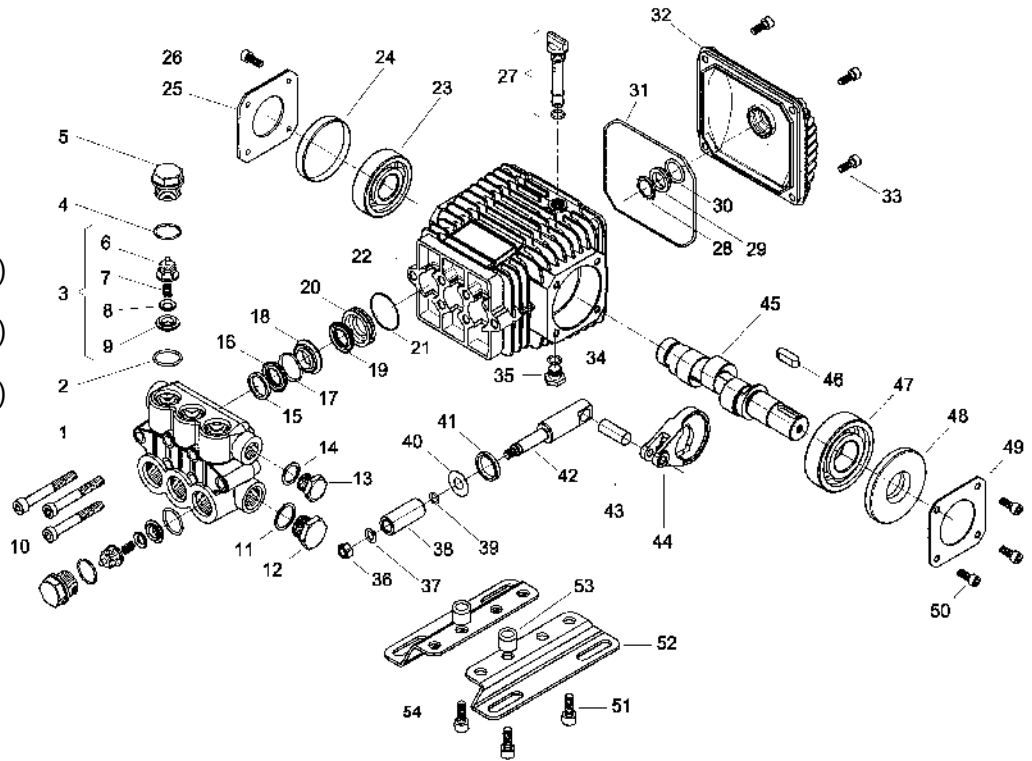

# WML SERIES

POS	VENDOR #	SM #	DESCRIPTION	#	PCS
1	040118282	108175	Pump Head (D.18)	1	1
2-Kit 63	803182002	AKO	O-Ring Dia. 2.62x17.13	6	6
3-Kit 63	049824973	AKO	Check Valve	6	6
4-Kit 67	803182002	107872	O-Ring Dia. 2.62x17.13	6	6
5-Kit 67	070040532	108177	Valve Cap	6	6
6-Kit 63	040114322	AKO	Valve Guide	6	6
7-Kit 63	380054512	AKO	Spring	6	6
8-Kit 63	040022682	AKO	Valve	6	6
9-Kit 63	040023512	AKO	Valve Assembly Seat	6	6
10	862945002	107356	Bolt, Soc. Head	6	6
11	824140002	107901	Washer 1/2" Plug	1	1
12	852629002	107180	Oil Drain Plug G 1/2"	1	1
13	852579002	108732	Oil Drain Plug G 3/8"	1	1
14	824109002	108490	Copper Gasket	1	1
15-Kit 70/12	050019322	AKO	Seal Packer	3	3
16-Kit 70/12	802061002	AKO	V-Packing	3	3
17-Kit 70/12	050221322	AKO	External V Ring	3	3
18-Kit 70	050223532	AKO	Front Brass Gland	3	3
19-Kit 70/12	802044002	AKO	U Pressure Seal	3	3
20-Kit 70	040165532	AKO	Rear Brass Gland	3	3
21-Kit 70/12	803073002	AKO	O-Ring Dia. 23.52x1.78	3	3
22	040110092	108179	Crankcase	1	1
23	812725002	108080	Ball Bearing	1	1
24-Kit 81	802101002	108250	Rear Bearing Cap	1	1
25	050045612	108306	Side Plate Cover	1	1
26	862108002	107816	Screw	4	4
27	049832973	108180	Filler Plug	1	1
28	801184002	108181	Sight Glass O-Ring	1	1
29	040120322	108182	Oil Sight Glass	1	1