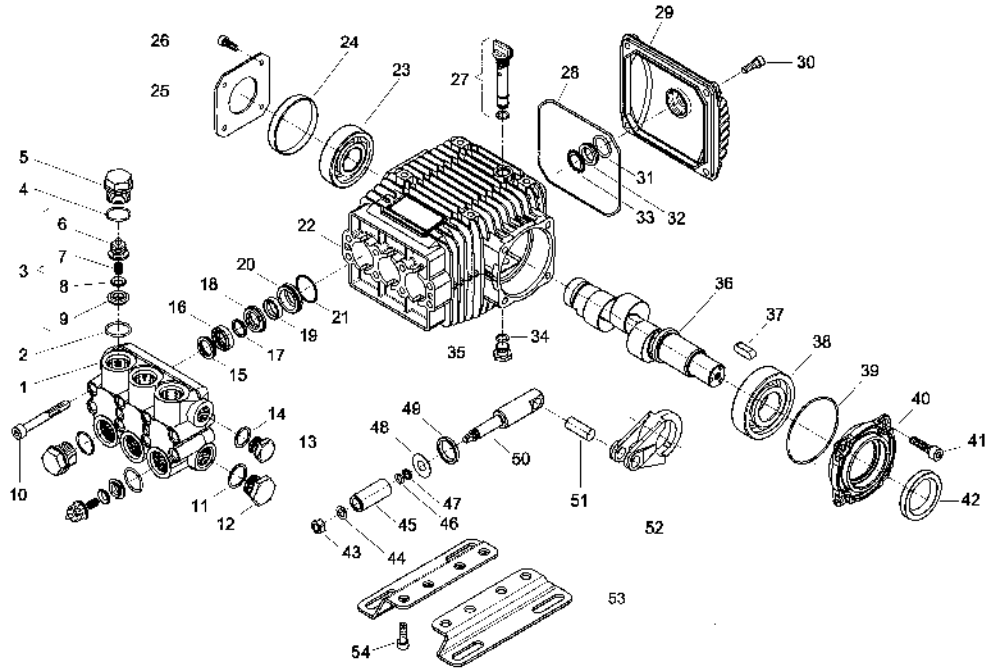

TML-F 3538(105940)

POS	VENDOR #	SM #	DESCRIPTION	#	PCS
1	070070282		Pump Head	1	1
2-Kit 123	803182002	107594	O-Ring	6	6
3-Kit 123	069846973	AKO	Check Valves	1	1
4-Kit 67	803182002	107594	O-Ring	6	6
5-Kit 67	070040532	108177	Ex. Deep Sealing Valve Cap	1	1
6-Kit 123	060105322	AKO	Valve Cage	1	1
7-Kit 123	070048512	AKO	Valve Spring	1	1
8-Kit 123	060104512	AKO	Poppet	1	1
9-Kit 123	060110512	AKO	Valve Seat	6	6
10	862985002		Screw	8	8
11	824140002	107901	Gasket for Coupling	1	1
12	852629002	107180	Plug 1/2"	1	1
13	852579002	108732	Plug 3/8"	1	1
14	824109002	108490	Copper Gasket	1	1
15-Kit 69/74	040270322	108397	Seal Packer	3	3
16-Kit 69/74	802020002	AKO	Packing	3	3
17-Kit 69/74	040269322	108396	Anti-Extrusion Ring	3	3
18-Kit 69	040268532	108395	Front Gland	3	3
19-Kit 69/74	802034002	108405	Low Pressure Seal	3	3
20-Kit 69	070016532	108285	Rear Gland	3	3
21-Kit 69/74	803080002	AKO	O-Ring	3	3
22	070001092	108257	Crankcase	1	1
23	812730002	108086	Ball Bearing	1	1
24-Kit 77	802102002	108258	Cover	1	1
25	050045612	108306	Crankcase Cover	1	1
26	862108002	107816	Screw	4	4
27	049832973	108180	Filler Plug	1	1
28-Kit 77	803210682	107609	O-Ring	1	1