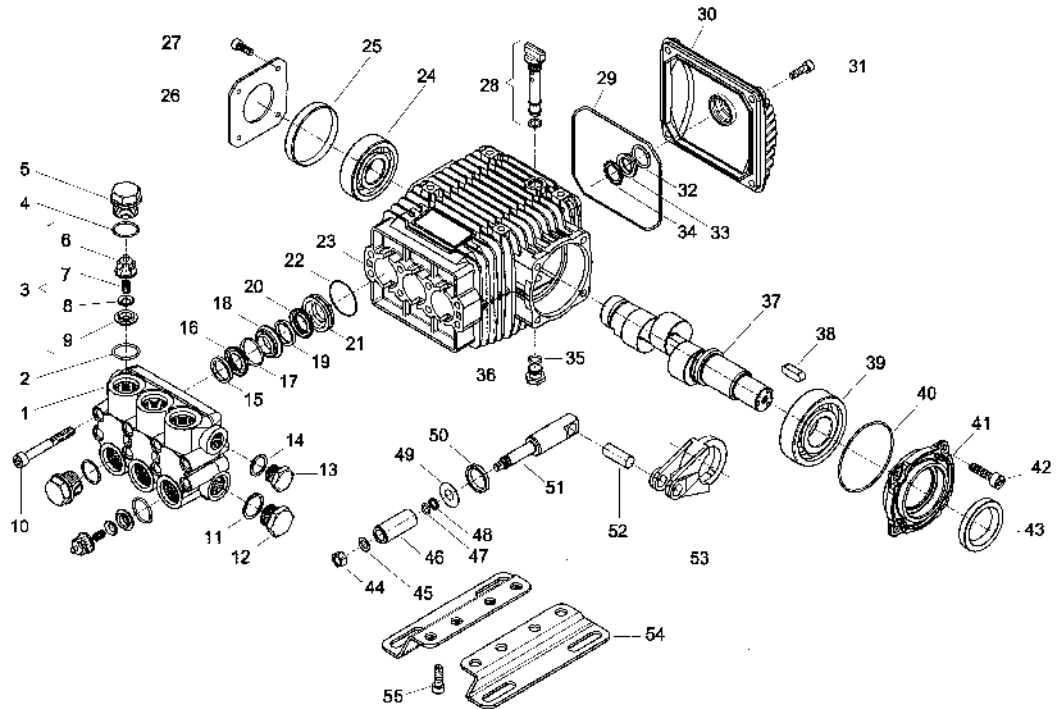

TMS SERIES

TMS-3060(105930)

POS	VENDOR #	SM #	DESCRIPTION	#	PCS
1	070071282		Pump Head	1	1
2-Kit 123	803182002	AKO	O-Ring Dia. 2.62x17.13	6	6
3-Kit 123	069846973	AKO	Check Valve	1	1
4-Kit 67	803182002	107872	O-Ring Dia. 2.62x17.13	6	6
5-Kit 67	070040532	108177	Valve Cap	6	6
6-Kit 123	060105322	AKO	Valve Guide	6	6
7-Kit 123	070048512	AKO	Spring	6	6
8-Kit 123	060104512	AKO	Valve	6	6
9-Kit 123	060110512	AKO	Valve Assembly Seat	1	1
10	862985002		Bolt, Soc. Head	8	8
11	824140002	107901	Washer 1/2" Plug	1	1
12	852629002	107180	Oil Drain Plug G 1/2"	1	1
13	852579002	108732	Oil Drain Plug G 3/8"	1	1
14	824109002	108490	Copper Gasket	1	1
15-Kit 71/76	050019322	AKO	Adapter, Male 18mm	3	3
16-Kit 71/76	802061002	AKO	V-Packing	3	3
17-Kit 71/76	050221322	AKO	Packing Check Ring	3	3
18-Kit 71	070013532	AKO	Front Brass Gland 18mm	3	3
19-Kit 71/76	050019322	AKO	Adapter, Male 18mm	3	3
20-Kit 71	802061002	AKO	V-Packing	3	3
21-Kit 71/76	070014532	AKO	Rear Brass Gland	3	3
22-Kit 71/76	803080002	AKO	O-Ring	3	3
23	070001092	108257	Crankcase	1	1
24	812725002	108080	Bearing, Ball	1	1
25-Kit 77	802102002	108258	Bearing Cover	1	1
26	050045612	108306	Side Plate Cover	1	1
27	862108002	107816	Bolt, Soc Head	4	4
28	049832973	108180	Dipstick 1/4"	1	1
29-Kit 77	803210682	107609	O-Ring	1	1
30	040117092	108183	Rear Cover	1	1
31	862168002	107343	Bolt, Soc Head	4	4