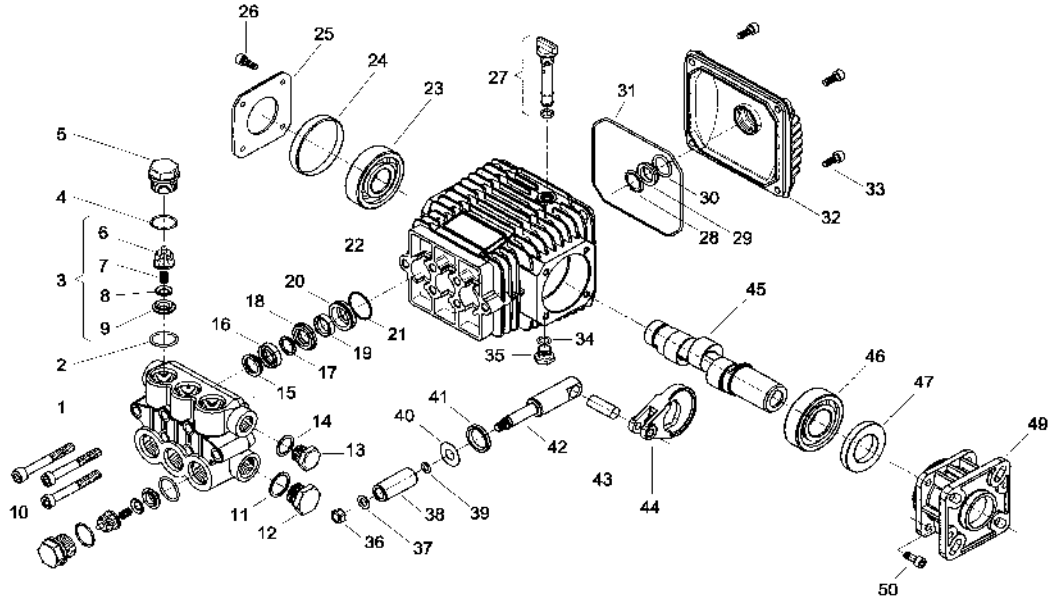

WMG 3/4" SERIES

WMG 3/4" - 2530 (105842)

WMG 3/4" - 2535 (105844)

WMG 3/4" - 2540 (105846)

POS	VENDOR #	SM #	DESCRIPTION	#	PCS
1	040119282	108367	Pump Head (D.15)	1	1
2-Kit 124	803182002	AKO	O-Ring Dia. 2.62x17.13	6	6
3-Kit 124	049887973	AKO	Check Valve	6	6
4-Kit 67	803182002	107872	O-Ring Dia. 2.62x17.13	6	6
5-Kit 67	070040532	108177	Valve Cap	6	6
6-Kit 124	040114322	AKO	Valve Guide	6	6
7-Kit 124	040330512	AKO	Spring	6	6
8-Kit 124	060104512	AKO	Valve	6	6
9-Kit 124	040023512	AKO	Valve Assembly Seat	6	6
10	862945002	107356	Bolt, Soc. Head	6	6
11	824140002	107901	Washer 1/2" Plug	1	1
12	852629002	107180	Oil Drain Plug G 1/2"	1	1
13	852579002	108732	Oil Drain Plug G 3/8"	1	1
14	824109002	108490	Copper Gasket	1	1
15-Kit 68/73	040270322	AKO	Seal Packer	3	3
16-Kit 68/73	802020002	AKO	V-Packing	3	3
17-Kit 68/73	040269322	AKO	External V Ring	3	3
18-Kit 68	040268532	AKO	Front Brass Gland	3	3
19-Kit 68/73	802034002	AKO	U Pressure Seal	3	3
20-Kit 68	040166532	AKO	Rear Brass Gland	3	3
21-Kit 68/73	803073002	AKO	O-Ring Dia. 23.52x1.78	3	3
22	040110092	108179	Crankcase	1	1
23	812725002	108080	Bearing	1	1
24-Kit 80	802101002	108250	Rear Bearing Cap	1	1
25	050045612	108306	Side Plate Cover	1	1
26	862108002	017816	Bolt, Soc. Head	4	4